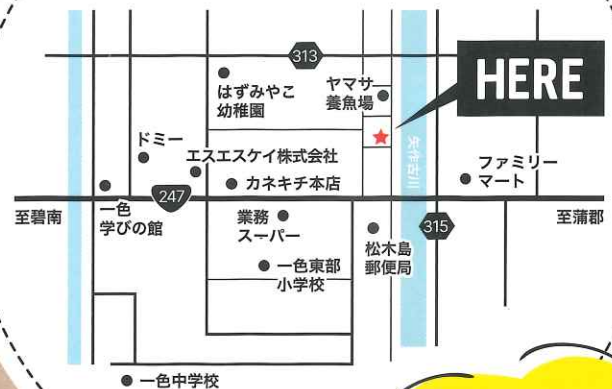

DREAM GARAGE 'OREGARE' オレガレ

Debut!!

夢のガレージライフ
はじめませんか？

▶ WHAT IS OREGARE

鉄骨一筋50年、鉄骨を知り尽くしたビルダーと創る
オーダーメイドガレージ「OREGARE(オレガレ)」
自分だけのオリジナルガレージで、
ココロオドル日常を手に入れよう！

Free Your Style!

ACCESS MAP

愛知県西尾市一色町大塚古川

誰もが子供の頃一度は夢に見た「秘密基地」という、自分だけの特別な空間。そんなあなたが夢に見た理想の空間を実現します。

03 三河弁のオレガレ

ご存じのように、三河弁でオレガレは「俺の家」を意味します。三河人の三河人による三河人のための「オレガレ」を一緒に建てませんか？

ガレージ・カーポートのお悩み、 オレガレが解決ジャンダリン！（三河弁）

お悩み①

決められた 規定サイズ

うちの敷地にピッタリ合うサイズがなかなか見つからない