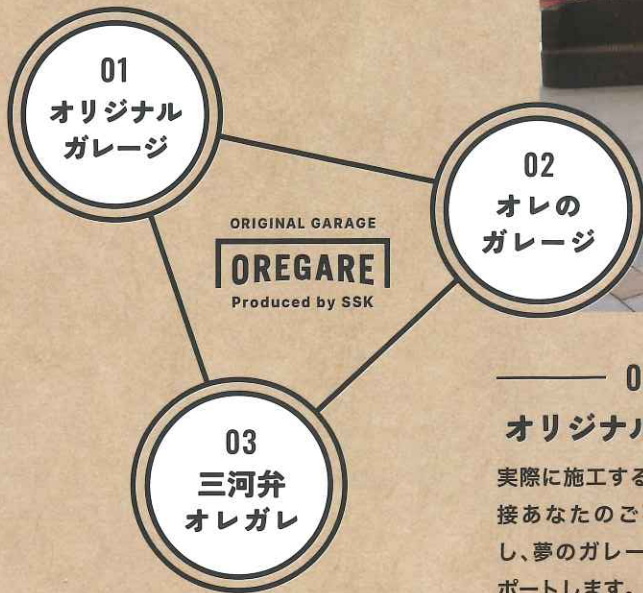

オレガレ3つの コンセプト

01 オリジナルガレージ

実際に施工するビルダーが直接あなたのご要望をお聞きし、夢のガレージライフをサポートします。

02 オレのガレージ

誰もが子供の頃一度は夢に見た「秘密基地」という、自分だけの特別な空間。そんなあなたが夢に見た理想の空間を実現します。

03 三河弁のオレガレ

ご存じのように、三河弁でオレガレは「俺の家」を意味します。三河人の三河人による三河人のための「オレガレ」を一緒に建てませんか？